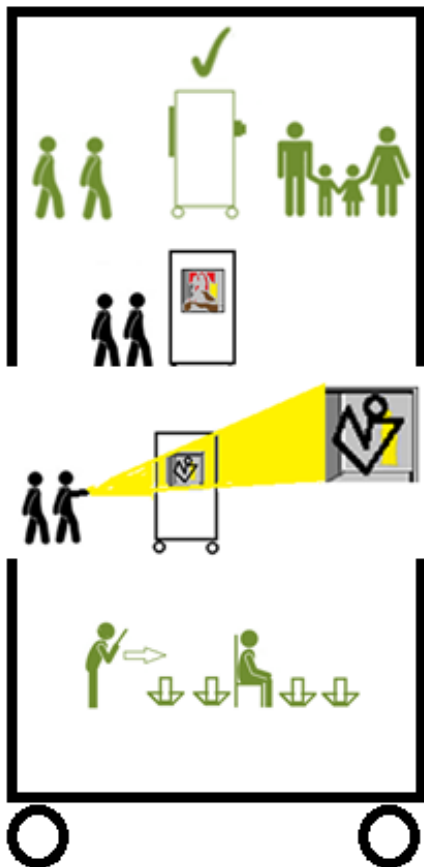

ORAVSKÁ GALÉRIA V DOLNOM KUBÍNE ŽUPNÝ DOM

BOX 9xEXP

Multifunkčný mobilný box pre edukačné aktivity

EXPONUJME EXPRESIU EXPERIMENTÁLNE

EXPERIMENTUJME EXPONOVANÍM EXPRESIE

EXPRESÍVNE EXPERIMENT EXPONUJME X

V EXPOZÍCII

Multifunkčný mobilný box pre edukačné aktivity

predstavuje návštevníkom galérie výtvarný svet jej stálej expozície netradičnými formami. Vytvára platformu pre dialóg návštevníka s obrazmi. Pri procese poznávania sa stáva aj on samostatným interpretom.

Aké úlohy na vás čakajú:

Práca so svetlom a tieňom. Práca s mimikou. Imitácia výrazu. Aktivita pre skupiny. Práca s atribútom.

MOBILNÝ KRÍDLOVÝ OLTÁR

Workshop zameraný na prácu so symbolmi a geometrickými tvarmi na princípe obsahovej a významovej skladby gotických krídlových oltárov.

Aké úlohy na vás čakajú:

Zobrazovanie príbehov cez geometrické tvary na princípe gotických krídlových oltárov. Cvičenie obrazotvornosti, postrehu a pamäte.

MOBILNÁ MODERNA A JEJ PRINCÍPY

Workshop v expozícii venovanej Slovenskej výtvarnej moderne, zameraný na vygenerovanie formálnych prvkov (líniotvary a farboplochy) z vystavených diel.